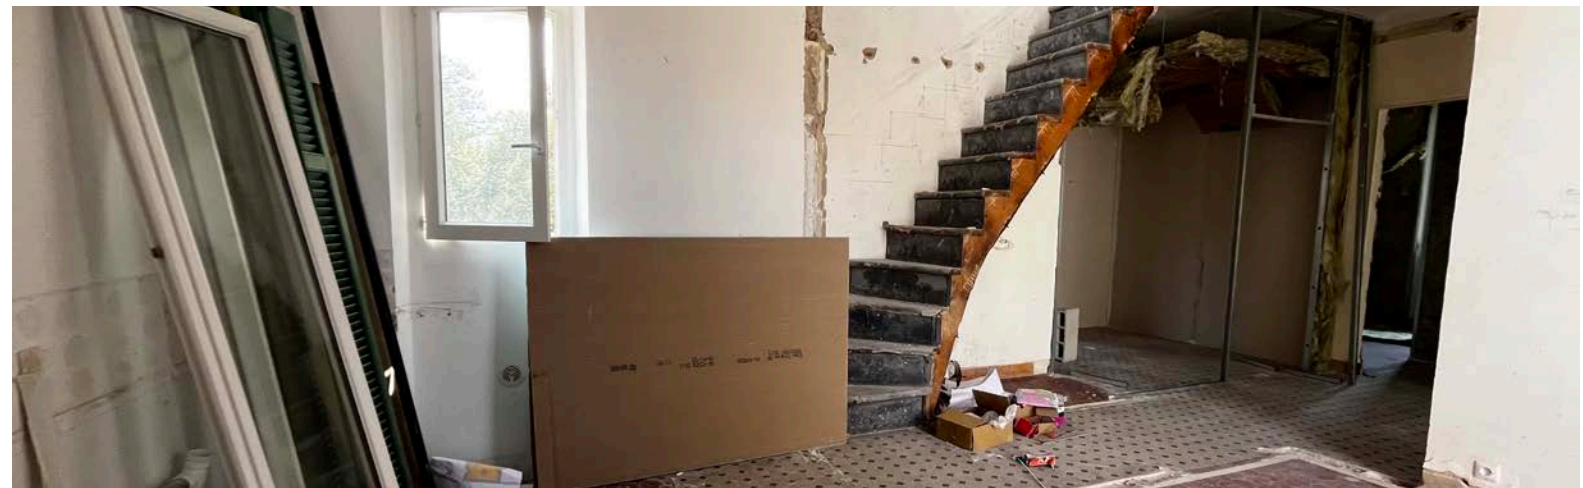

SUIVI TRAVAUX – REPORTAGE PHOTO

S A N
M A R G O T

15 AVENUE SAINTE MARGUERITE
CANNES 06150

S A N
M A R G O T

ACHAT EN
L'ETAT

DEMOLITION DES PLATEAUX INTERIEURS

DISTRIBUTION DES SURFACES

ISOLATION